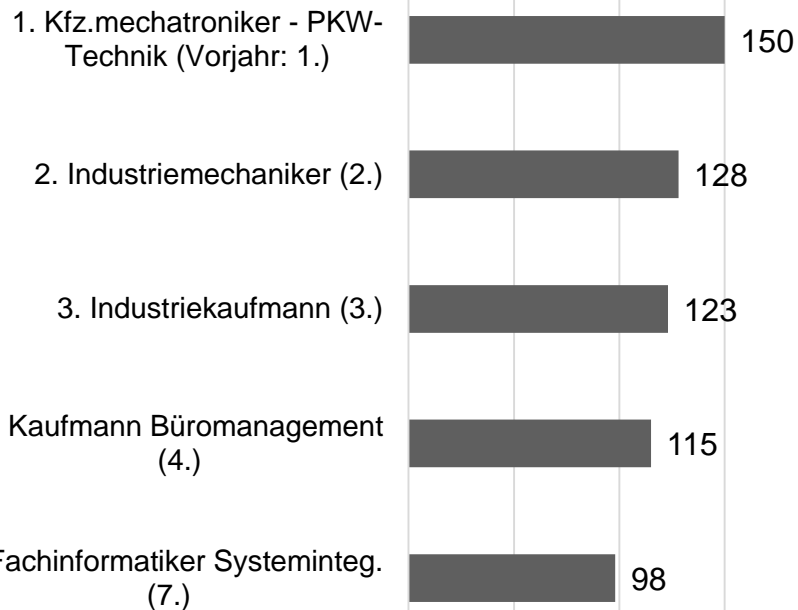

BWT
(Berufswahltest)

**Psychologische
Begutachtung**

SFBT
(Studienfeldbezogene
Beratungstests)

Vermittlung

- Ausbildungsstellenvermittlung bei der Berufsberatung
- interne Stellenangebote
- Jobbörse (www.jobboerse.arbeitsagentur.de)

abH

BvB

EQ

BAB

BaE

AA Fürth: Bewerber - Stellenangebote

Stand Feb 2017

Die TOP 5 Ausbildungsberufe

Jugendliche ohne Ausbildungsplatz

Möglichkeiten

- JoA- Klasse (Jugendliche ohne Ausbildungsvertrag)
- BVJ (Berufsvvorbereitungsjahr)
- BGJ (Berufsgrundschuljahr)
- FJ (Freiwilliges Jahr)/ BuFDi (Bundesfreiwilligendienst)
- Verschiedene Maßnahmen der Agentur