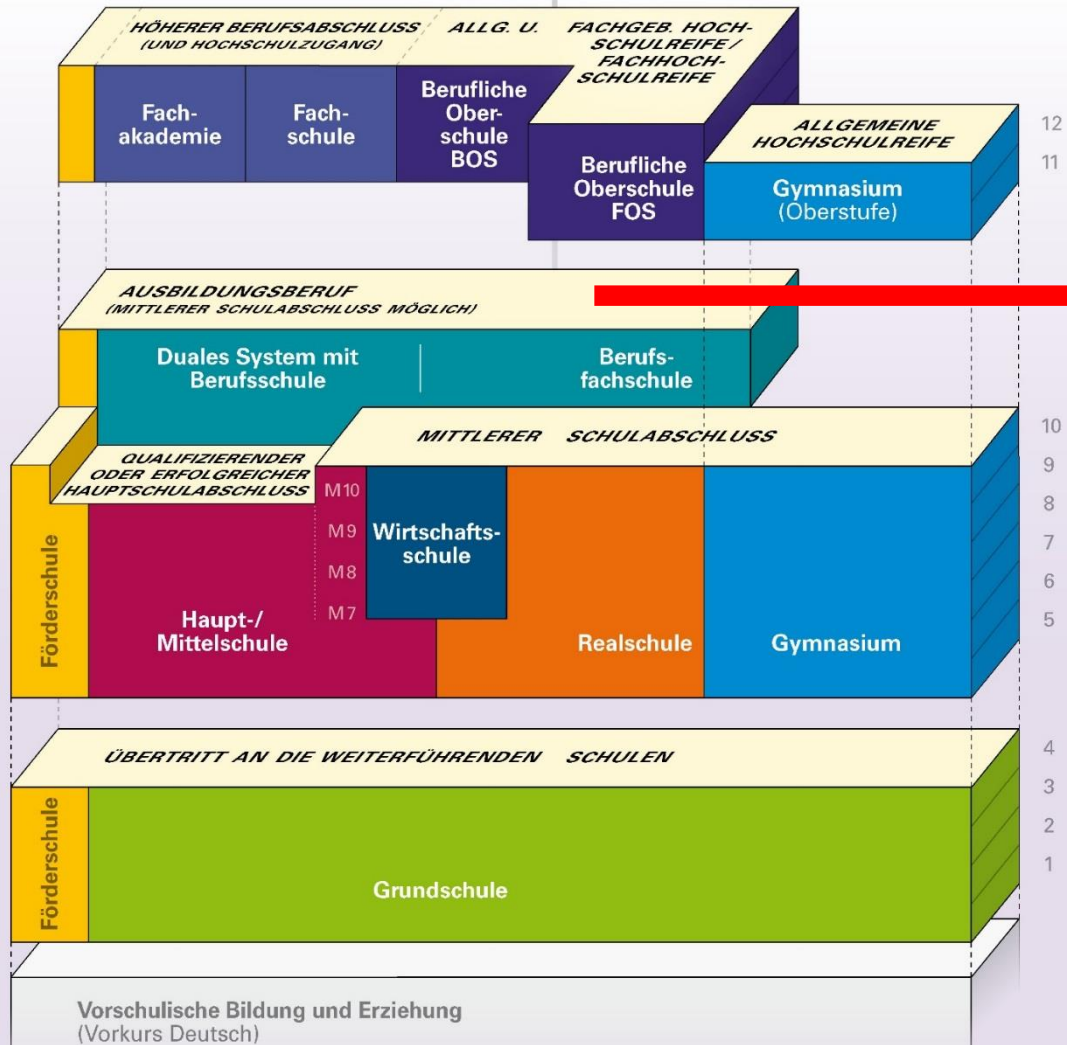

TYPISCH ICH!

UND WAS STECKT IN DIR?

Du suchst eine Ausbildung, die zu dir passt? Aber du bist irgendwie noch nicht sicher, welche das ist? Kein Problem!

Der What'sMeBot hilft dir, deine Stärken zu entdecken – per WhatsApp. Probiere aus!

Jetzt zum  **What'sMeBot**

präsentiert von Julien Bam

FINDE HERAUS, WELCHER BERUFSTYP DEIN MATCH IST – NICHT SWIPEN, KLICKEN!

Das Schulsystem in Bayern

Studium für
beruflich
Qualifizierte

Weiterbildung nach einer Berufsausbildung