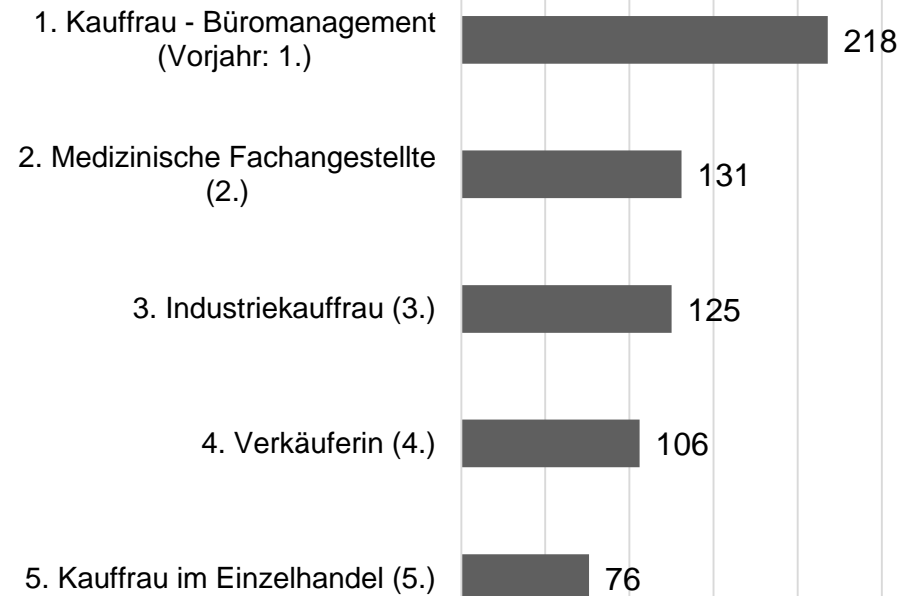

BWT
(Berufswahltest)

**Psychologische
Begutachtung**

SFBT
(Studienfeldbezogene
Beratungstests)

Vermittlung

- Ausbildungsstellenvermittlung bei der Berufsberatung
- interne Stellenangebote
- Jobbörse (www.jobboerse.arbeitsagentur.de)

abH

BvB

EQ

BAB

BaE

AA Fürth: Bewerber - Stellenangebote

Stand Feb 2017

Die TOP 5 Ausbildungsberufe

Jugendliche ohne Ausbildungsplatz

Möglichkeiten

- JoA- Klasse (Jugendliche ohne Ausbildungsvertrag)
- BVJ (Berufsvvorbereitungsjahr)
- BGJ (Berufsgrundschuljahr)
- FJ (Freiwilliges Jahr)/ BuFDi (Bundesfreiwilligendienst)
- Verschiedene Maßnahmen der Agentur